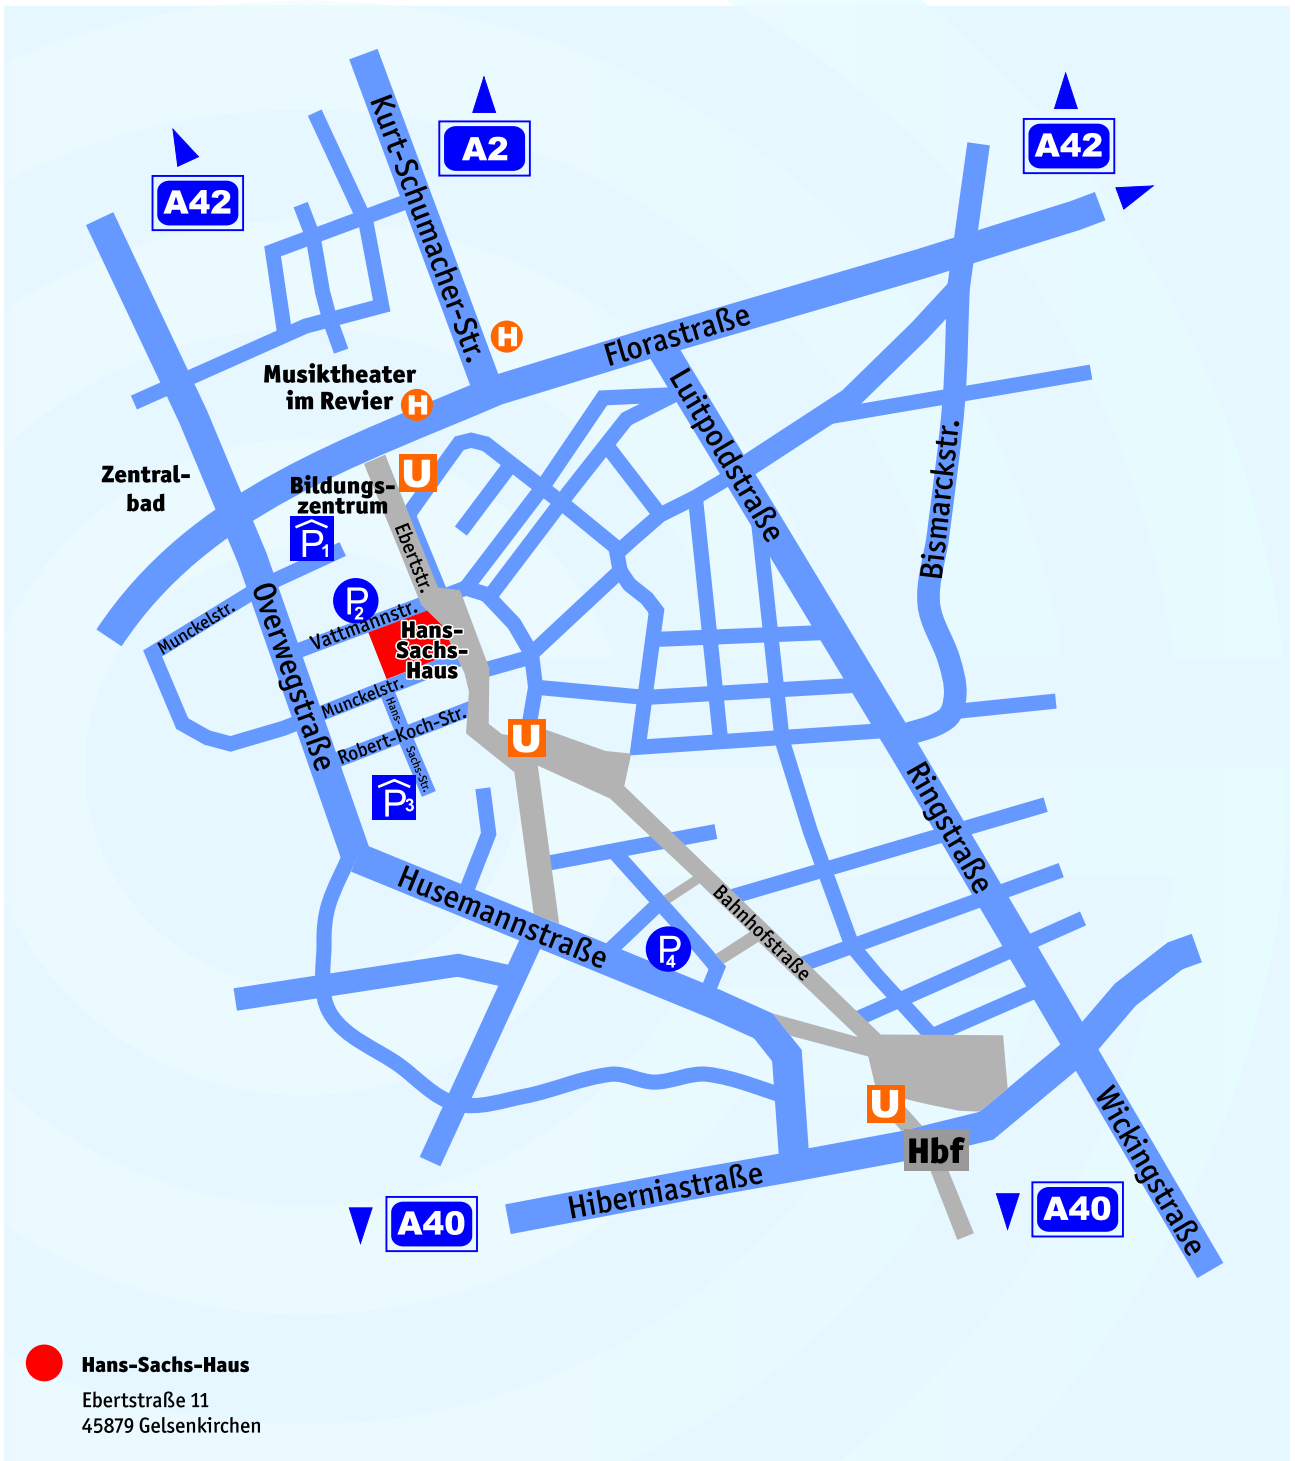

Anfahrtsplan Hans-Sachs-Haus Gelsenkirchen

Hans-Sachs-Haus
Ebertstraße 11
45879 Gelsenkirchen

P₁ Parkhaus Bildungszentrum
Einfahrt: Munckelstraße
Zufahrt: über Overwegstraße von der Florastraße kommend, links ab

P₃ Parkhaus Robert-Koch-Straße
Einfahrt: Robert-Koch-Straße
Zufahrt: Hans-Sachs-Straße von der Munckelstraße kommend

P₂ Parkplatz Vattmannstraße
Einfahrt: Vattmannstraße
Zufahrt: von der Overwegstraße kommend

P₄ Parkhaus/-platz Husemannstraße
Einfahrt: Von-der-Recke-Straße
Zufahrt: Husemannstraße von der Overwegstraße kommend